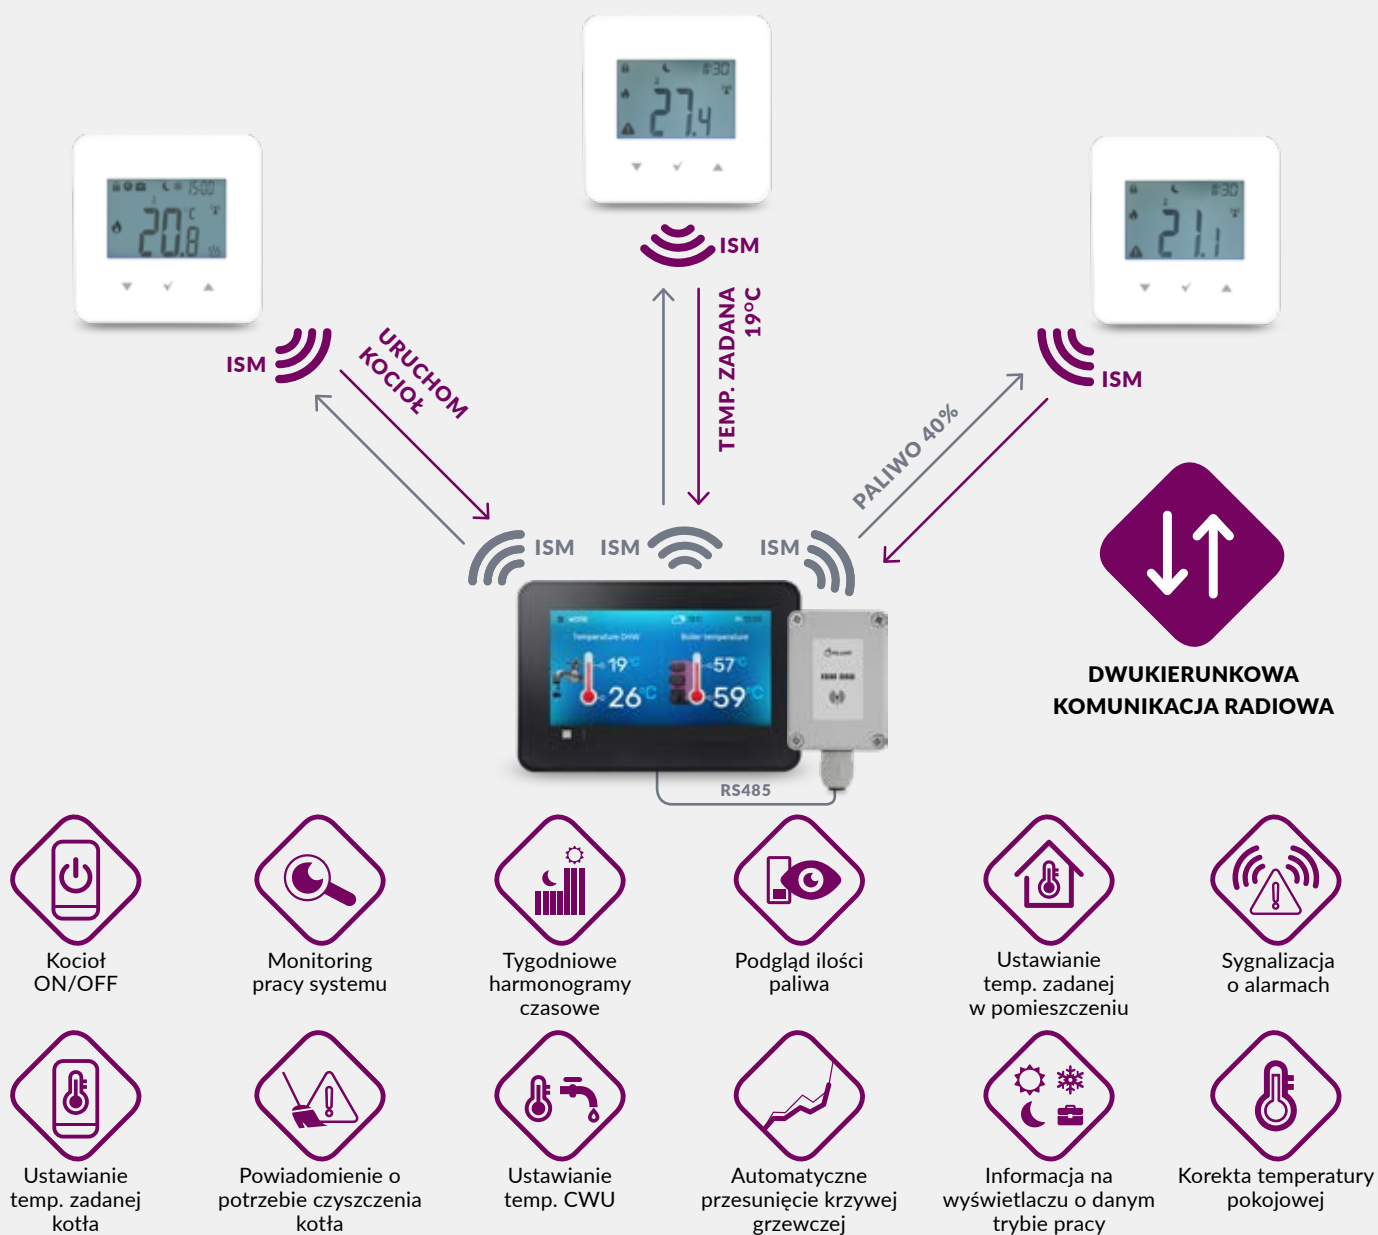

SYSTEM X-SMART

Szyfrowana Pełna Systemowa Komunikacja Dwukierunkowa

eSTER_x40

BEZPRZEWODOWY DWUKIERUNKOWY TERMOSTAT POKOJOWY
współpracujący z zewnętrznym modułem transmisji radiowej ISM_xSMART

eSTER_x40 utrzymuje zadaną temperaturę pokojową oraz transmitując informacje z regulatora głównego, informuje o poziomie paliwa w zasobniku, stanach alarmowych kotła, potrzebie czyszczenia kotła czy wartości temperatury zewnętrznej. Zapewnia całkowitą konfigurowalność menu regulatora z poziomu dowolnego pomieszczenia.

MOŻLIWOŚĆ USTAWIENIA PARAMETRÓW ORAZ HARMONOGRAMÓW POPRZEC APLIKACJĘ MOBILNĄ ecoNET

eSTER_x40 posiada 6 harmonogramów fabrycznych

iOS
Android

DODATKOWE KORZYŚCI:

- ▶ Proste parowanie z pozostałymi urządzeniami
- ▶ Możliwość umieszczenia kilku termostatów w jednym budynku, zintegrowanych z jednym regulatorem
- ▶ Długi czas pracy termostatu przy zastosowaniu systemu optymalizacji pracy baterii
- ▶ Trwałe przyciski pojemnościowe
- ▶ Wysoka stabilność działania, dzięki stałemu monitorowaniu jakości połączenia - praca na wielu kanałach
- ▶ Oszczędności w zużyciu paliwa
- ▶ System LBS - minimalizuje zakłócenia pracy innych urządzeń
- ▶ Szyfrowana transmisja - bezpieczeństwo danych
- ▶ Adaptacyjne regulowanie temp. zadanej na obiegach grzewczych
- ▶ Wskaźnik rozładowania baterii
- ▶ Łatwość konfiguracji
- ▶ Blokada rodzicielska